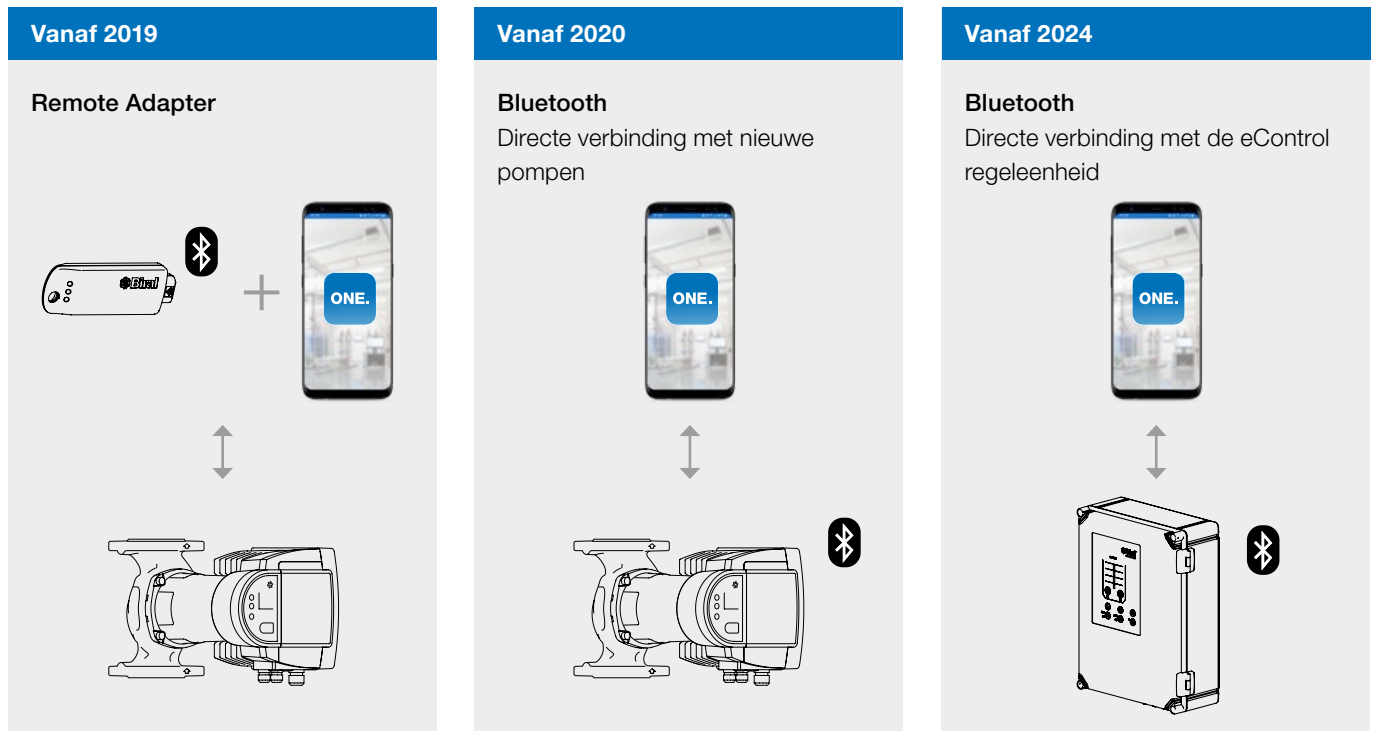

**Configuratie**  
Begeleide inbedrijfstelling

**Logboek**  
Ondersteuning bij probleemoplossing

**Snel zoeken**  
Met één klik de resultaten  
Zoeken op tekst

**Documenten**  
Toegang tot database met Biral-documenten  
24/7 beschikbaar  
Zoeken op tekst  
Ondersteuning specifieke processtappen, bijvoorbeeld:  
– Motor draaien, afbeelding aansluitschema  
– Inbedrijfstelling, juiste vervangingsonderdelen

## Interface naar onze Biral ONE app